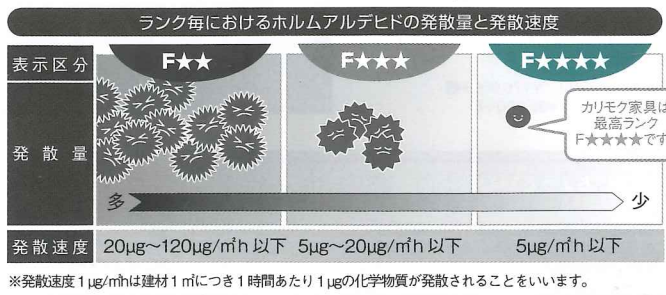

カタログでは分からない好みの掛け心地・座り心地や、軽さ・質感などを納得のいくまでお確かめください。

こだわり 5

家具の素材や機能を学べる。

メーカーショールームならではの素材や機能についての展示をしています。これからずっと共にする家具だからこそ、詳しく分かれれば安心です。

日本のものづくりへの誇りとこだわりがあります。

カリモクは国内生産家具メーカーとして、日本家具産業振興会の定める6つの基準を満たし、国産家具マークを取得しております。

- | | |
|----------|---------|
| 1 国産家具基準 | 2 品質基準 |
| 3 室内環境基準 | 4 木材基準 |
| 5 保護基準 | 6 モラル基準 |

災害に備えた家具選び

カリモクでは、震災時における人的被害を最小限に抑えることを最優先に考え、耐震研究・試験をおこなっています。研究で得られたデータを基に耐震家具の開発に取り組み、安全性を考慮した家具のレイアウトも提案しております。大切なご家族の安全のためにも、しっかりと防災を意識して家具を選びましょう。

カリモクの耐震研究

カリモクは業界最高水準の安全を採用しています。

シックハウス症候群などの原因ともいわれるホルムアルデヒドの放出量を抑えるべく合板・パーティクルボード・MDF・接着剤・塗料にF☆☆☆☆(JIS・JAS規格)を採用しています。(一部商品を除く)

掲載価格はすべて税抜表示です。
※表示価格は2018年5月現在のメーカー希望小売価格です。※価格には配送料・設置料などは含まれておりません。※今後予告なく価格や仕様の変更・生産中止などがおこなわれますのでご了承ください。
※印刷インキの性質上、実際の色と多少異なる場合がございますのでご了承ください。※製品の寸法はミリメートル単位で表示してあります。※写真の商品は実際と異なる場合があります。
※一部新商品につきましては仮スベックが含まれます。詳しくは、ショールームでご確認ください。