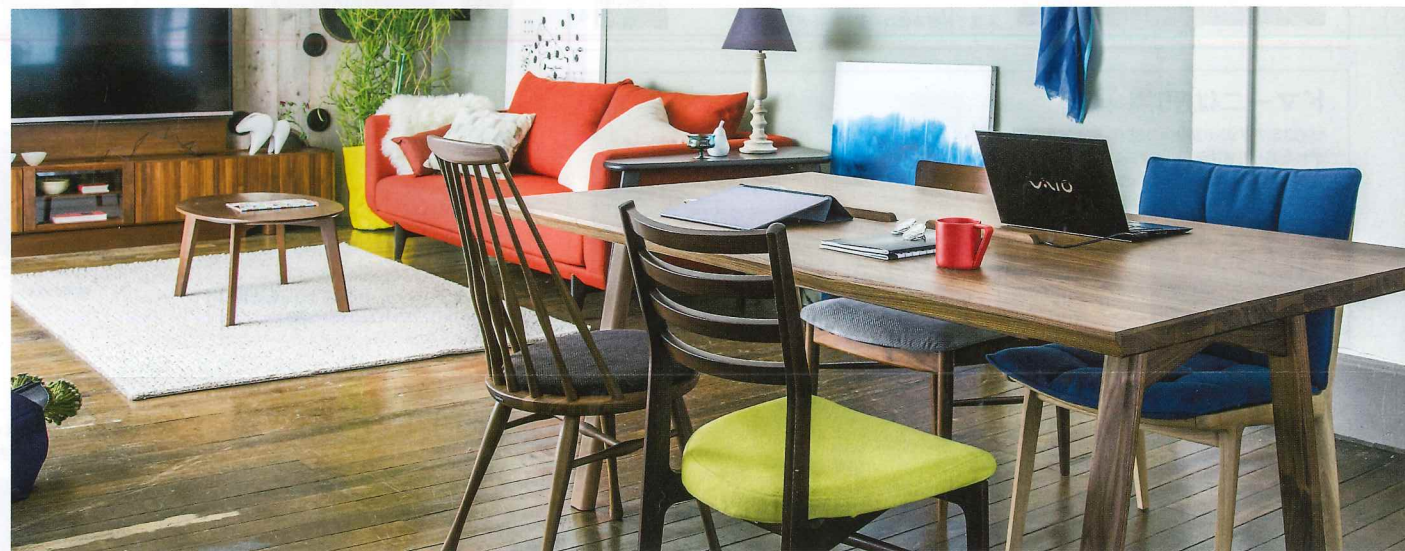

- テーブル (W1800) / ¥260,000+税
- ※チェアの詳細につきましては、
ショールームにてご確認ください。

簡単な取り付けで、65インチまでのテレビが壁掛けにできます。自由
な発想で組み合わせ可能です。

- テレビボード (壁掛) / ¥122,000+税
- テレビボード (W2101) / ¥293,000+税

色やテイストをミックスさせた、あえて“まとめない”コーディネート。家族それぞれのお気に入りチェアを
自由に組み合わせるなど、思い思いにくつろげるワークスペースをつくってみませんか。